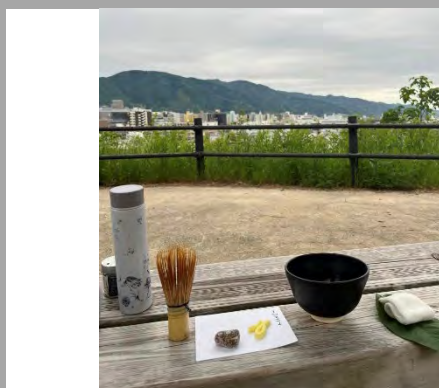

Think in heart

物販

ワークショップ

展示

その他

陶器と着物のアップサイクル活動として、これまで頂いた不要な物を展示します。又日本文化の継承を願い、ハードルの高い茶道をいかに楽しく簡素的に自宅でも出来ると思っていただけるように、体験をしてもらいます。又珈琲文化の発信国のインドネシアの珈琲を淹れるバリスタ体験もしながら国際交流を深めます。

抹茶体験とバリスタ体験を100円～500円/豆を基本に調理したお弁当を販売（500円）